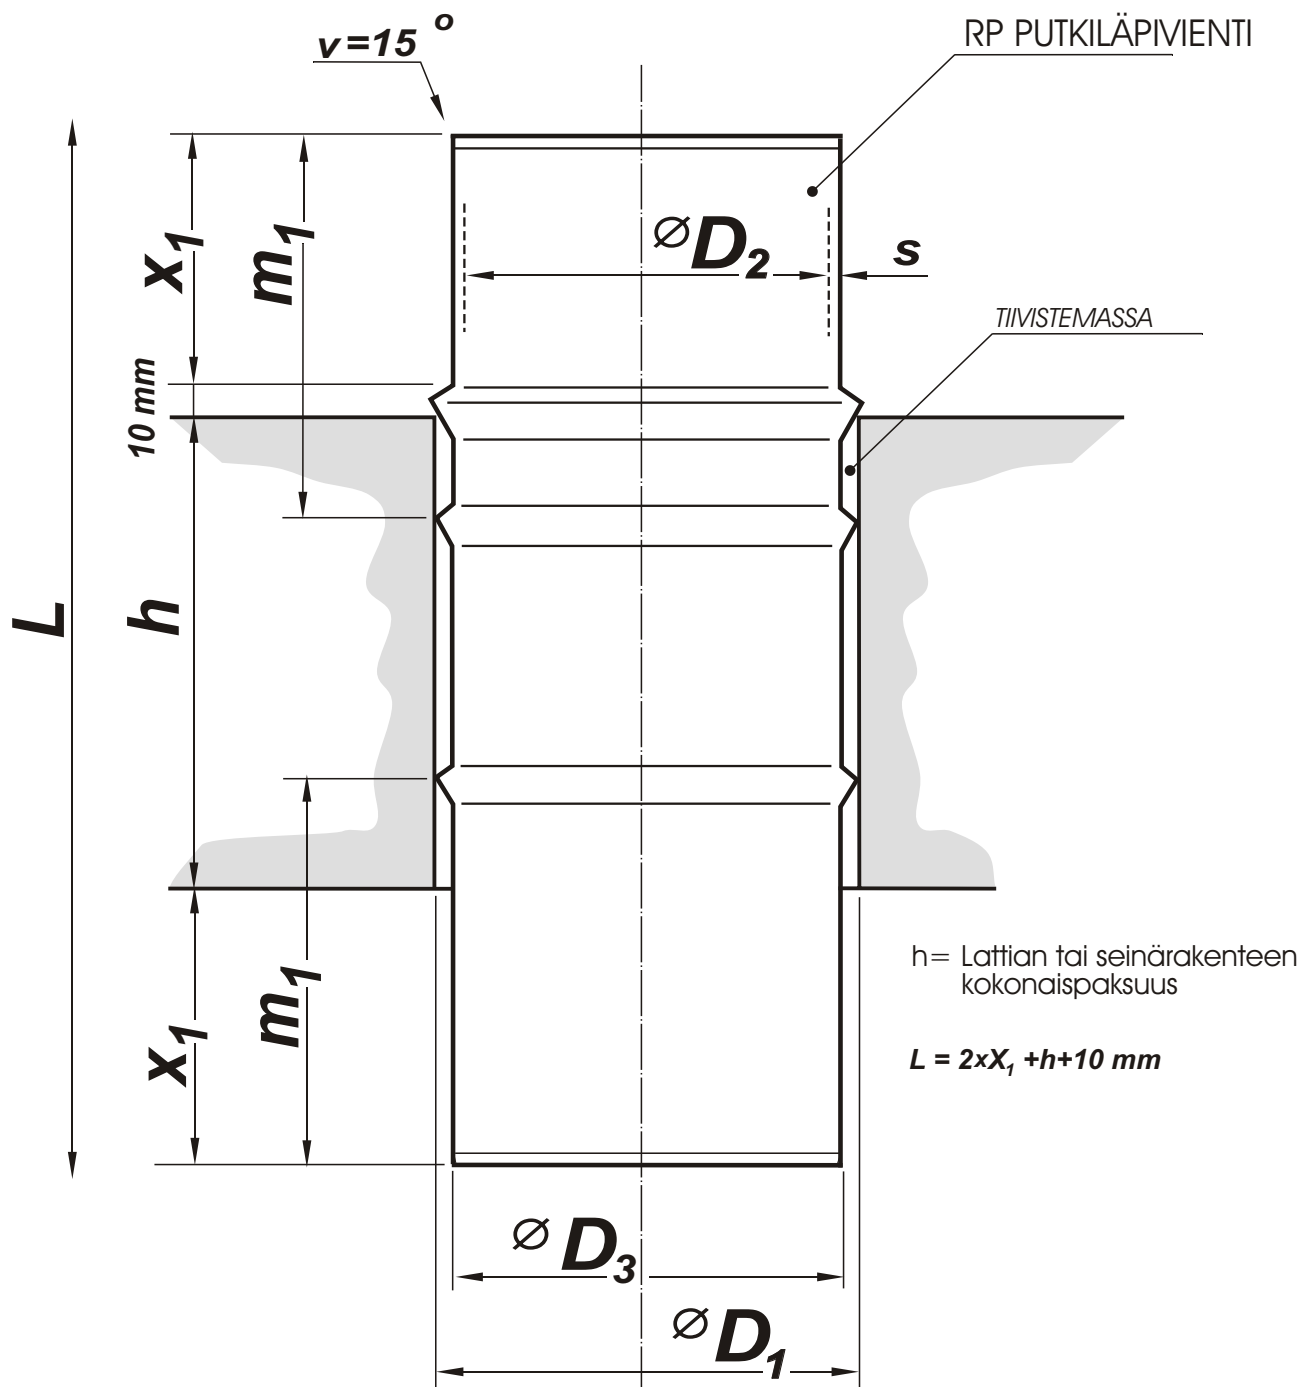

RP-PUTKILÄPIVIENTI

RP-HOLKKI	D_1	D_2	D_3	x_1	m_1	s
RPC-52	52	47	50	50	125	1,2
RPC-77	77	72	75	55	125	1,5
RPC-112	112	107	110	65	125	1,5
RPC-162	162	157	160	95	125	1,5

Valmistamme myös vakiomitoista poikkeavia kokoja