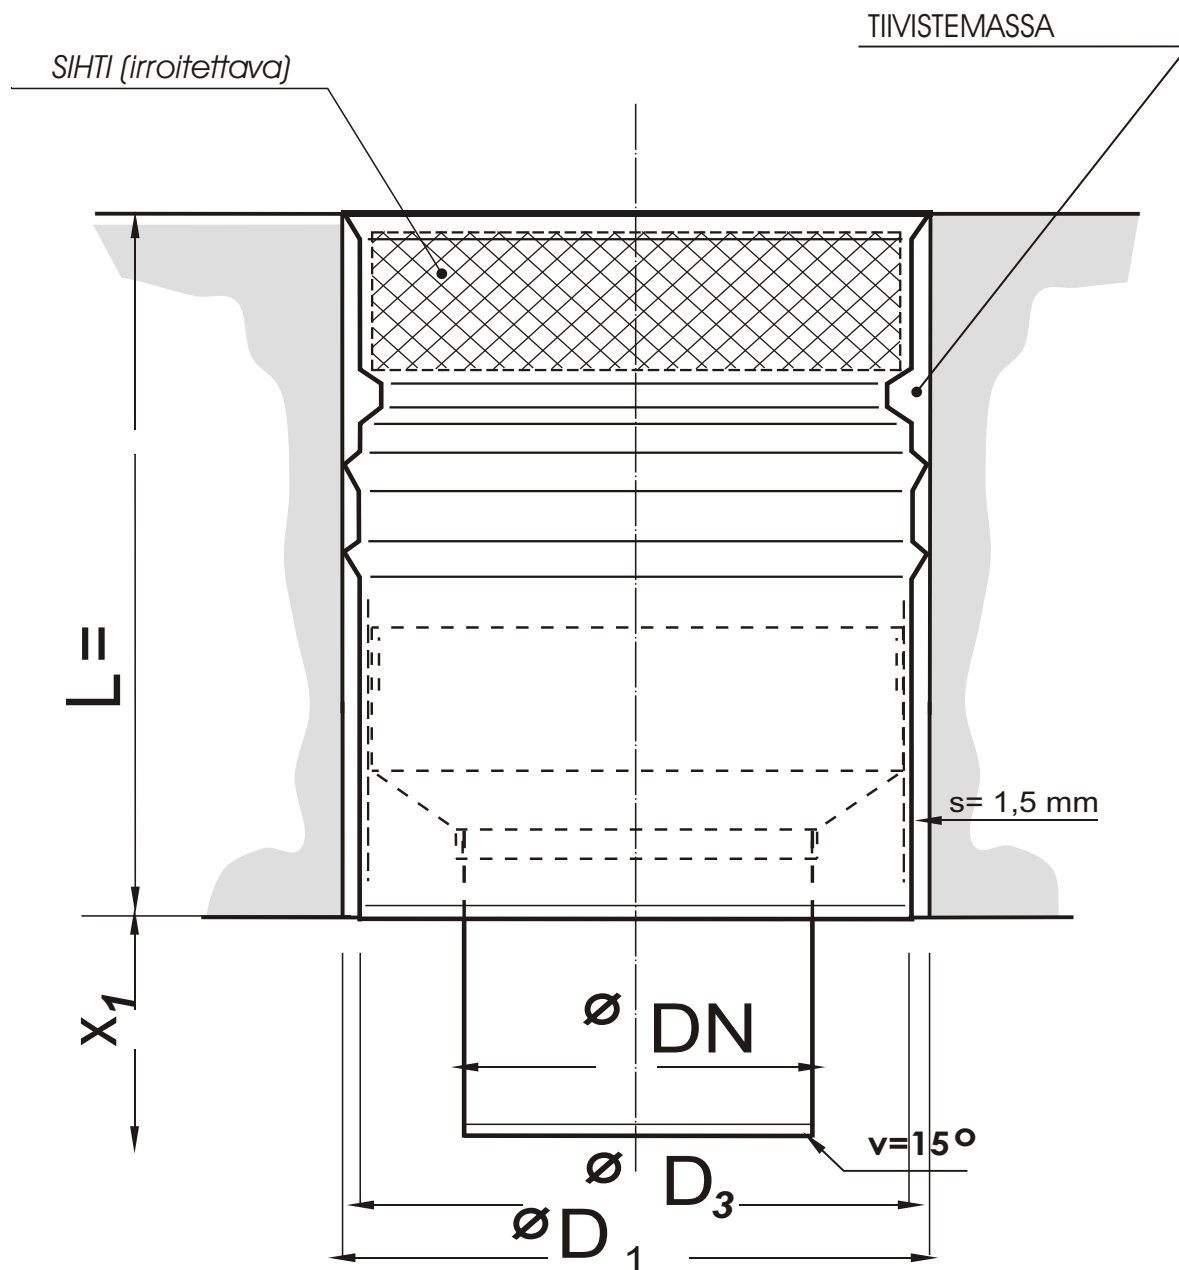

RP LATTIAKAIVO DN-putkille

RP-LATTIAKAIVO	DN	D_1	D_3	x_1
RPA -102/DN50	50	102	100	200
RPA -142/DN65	65	142	139	200
RPA -200/DN100	100	200	198	300
RPA -300/DN150	150	300	297	300
RPA -400/DN200	200	400	397	300