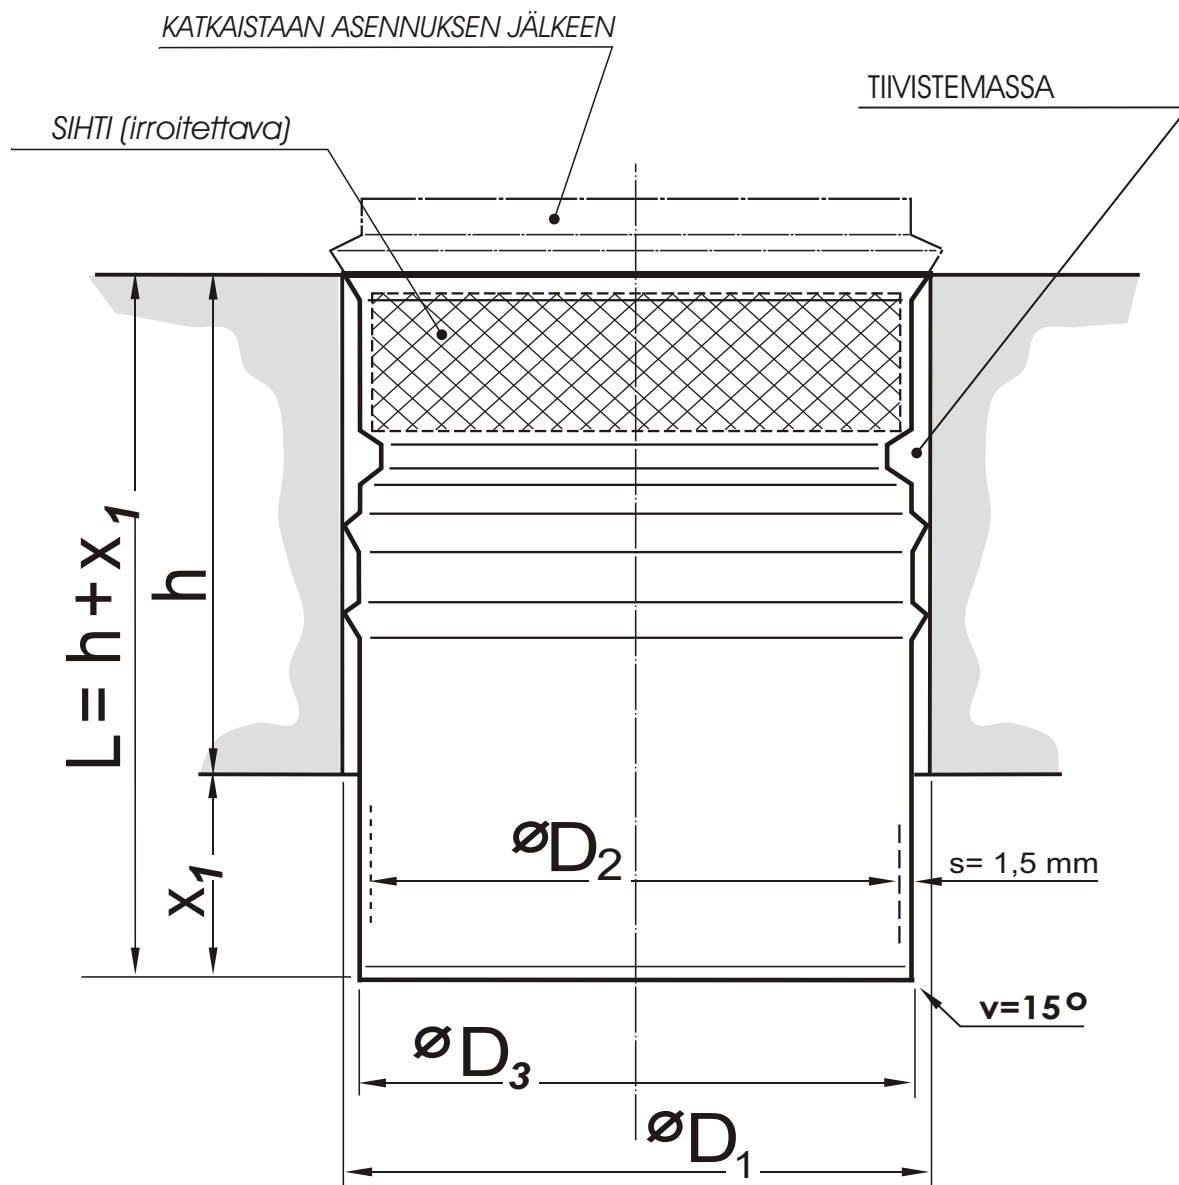

RP LATTIAKAIVO Viemäriputkille

RP-LATTIAKAIVO	D_1	D_2	D_3	x_1
RP - 77	77	72	75	55
RP - 112	112	107	110	65
RP - 162	162	157	160	95
RP - 202	202	197	200	100
RP - 309	309	304	307	100